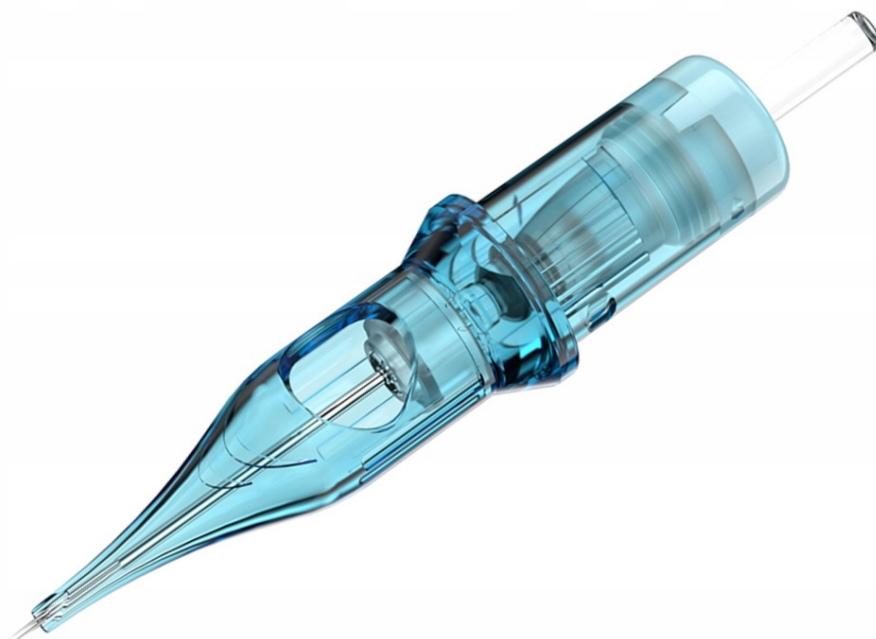

Link do produktu: <https://www.cosmedwar.eu/kartridz-do-tatuazu-pmu-wjx-0-30mm-9rl-igla-do-tatuazu-20-sztuk-box-p-66.html>

Kartridż do tatuazu PMU WJX - 0,30mm 9RL - igła do tatuazu - 20 sztuk (box)

Cena	84,90 zł
Kod EAN	5904830337051
EAN (GTIN)	5904830337051
Liczba sztuk w opakowaniu	20
Marka	WJX

Prosimy zapoznać się z innymi przedmiotami sprzedającego.

Do tego zakupu polecamy

Folia ochronna na Tatuaż Second Skin 15 cm x 10 m

IGŁA MODUŁOWA Z MEMBRANĄ, 9RL, 0,30 mm

Cartridge marki WJX to flagowy produkt tej firmy. Fundament wszystkich produkowanych przez nich linii cartridge'y. Znakomicie wbijają tusz pod skórę. Są ostre, ponieważ wyprodukowane zostały z najlepszej stali wykorzystywanej do produkcji igieł do tatuażu. Ich opatentowany kształt sprawia, że wąska końcówka idealnie

stabilizuje igłę w trakcie pracy.

Ultra to najnowsza generacja kartridży WJX.

Istotne różnice w stosunku do poprzedniej wersji:

-
- bardziej zoptymalizowany kształt obudowy
 - obudowa jest wykonana z nowego gatunku tworzywa, zapewniającego optymalną elastyczność
 - wyższa przejrzystość plastiku
 - wyższa jakość stali, z której wykonane są igły