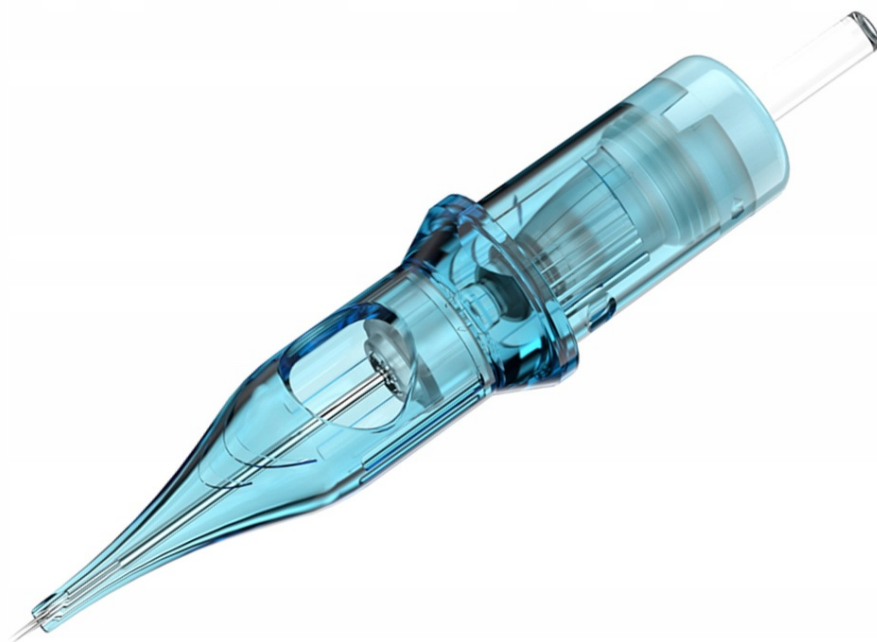

---

stabilizuje igłę w trakcie pracy.

Ultra to najnowsza generacja kartridży WJX.

Istotne różnice w stosunku do poprzedniej wersji: