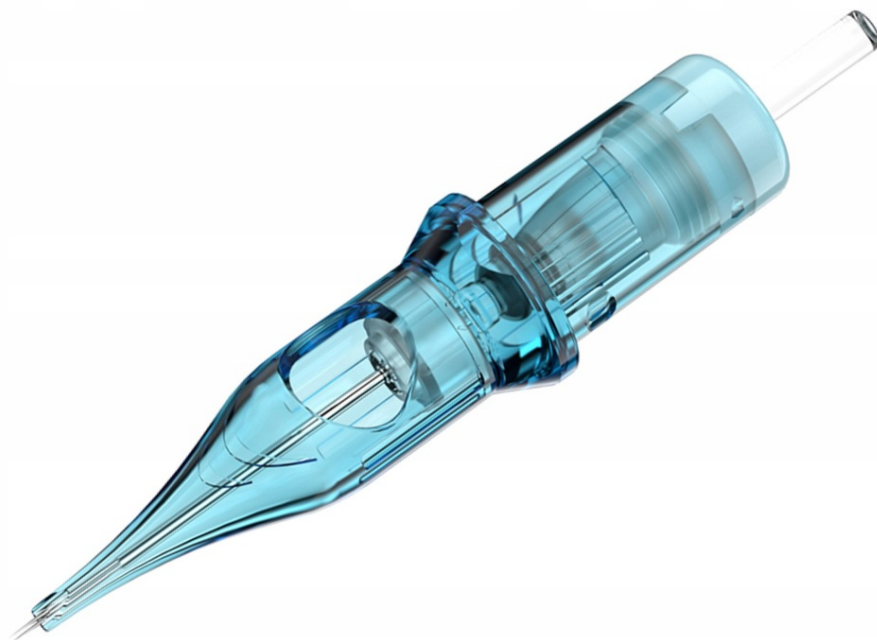

Link do produktu: <https://www.cosmedwar.eu/kartridz-do-tatuazu-pmu-wjx-0-30mm-7rl-igla-do-tatuazu-10-sztuk-p-58.html>

Kartridż do tatuazu PMU WJX - 0,30mm 7RL - igła do tatuazu - 10 sztuk

Cena **38,90 zł**

Do tego zakupu polecamy

Folia ochronna na Tatuaż Second Skin 15 cm x 10 m

IGŁA MODUŁOWA Z MEMBRANĄ, 7RL, 0,30 mm

Cartridge marki WJX to flagowy produkt tej firmy.

Fundament wszystkich produkowanych przez nich linii cartridge'y. Znakomicie wbijają tusz pod skórę. Są ostre, ponieważ wyprodukowane zostały z najlepszej stali wykorzystywanej do produkcji igieł do tatuażu. Ich opatentowany kształt sprawia, że wąska końcówka idealnie stabilizuje igłę w trakcie pracy.

Ultra to najnowsza generacja kartridży WJX.

Istotne różnice w stosunku do poprzedniej wersji:

- bardziej zoptymalizowany kształt obudowy
- obudowa jest wykonana z nowego gatunku tworzywa, zapewniającego optymalną elastyczność
- wyższa przejrzystość plastiku
- wyższa jakość stali, z której wykonane są igły