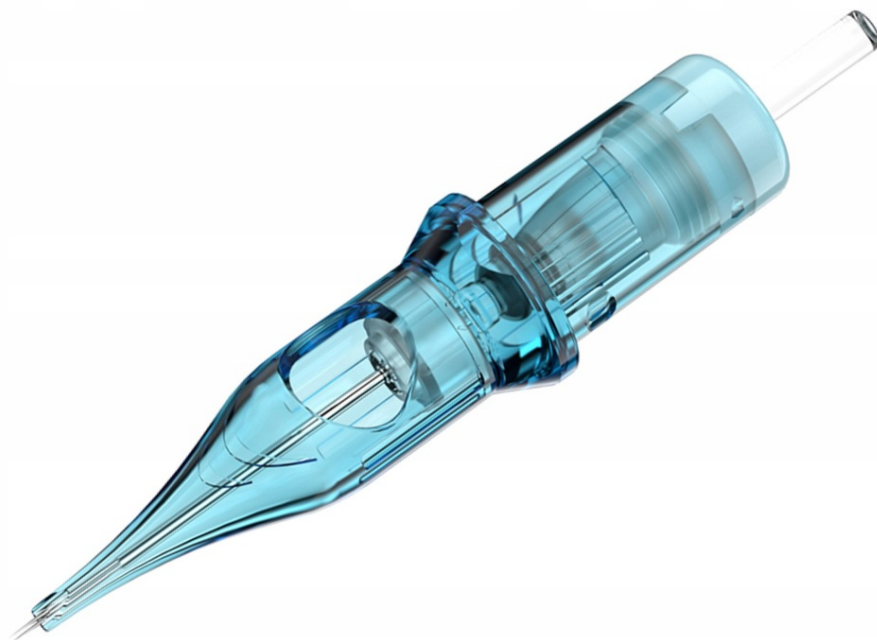

Folia ochronna na Tatuaż Second Skin 15 cm x 10 m

IGŁA MODUŁOWA Z MEMBRANĄ, 7RL, 0,30 mm

Cartridge marki WJX to flagowy produkt tej firmy.

---

Fundament wszystkich produkowanych przez nich linii cartridge'y. Znakomicie wbijają tusz pod skórę. Są ostre, ponieważ wyprodukowane zostały z najlepszej stali wykorzystywanej do produkcji igieł do tatuażu. Ich opatentowany kształt sprawia, że wąska końcówka idealnie stabilizuje igłę w trakcie pracy.