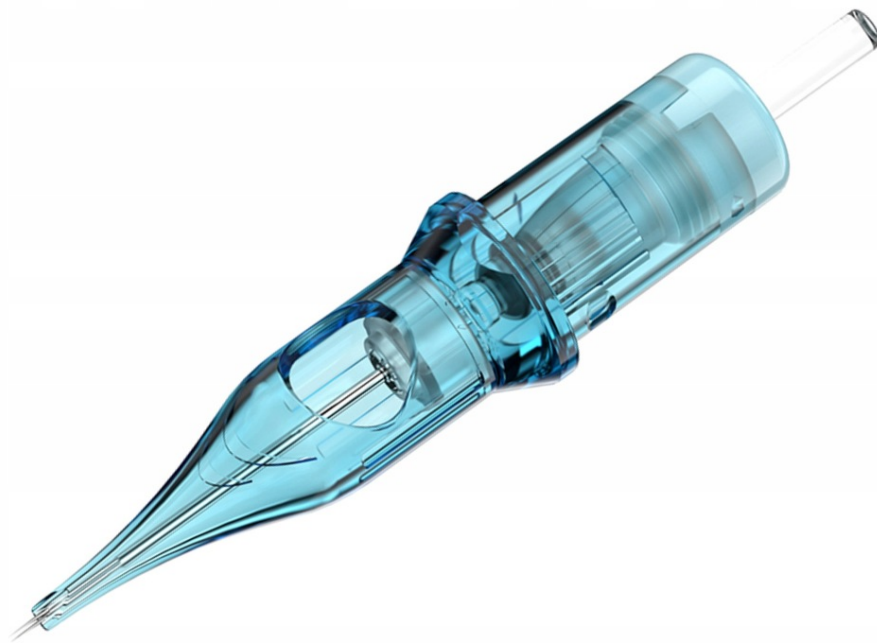

### IGŁA MODUŁOWA Z MEMBRANĄ, 18RL, 0,30 mm

Cartridge marki WJX to flagowy produkt tej firmy. Fundament wszystkich produkowanych przez nich linii cartridge'y. Znakomicie wbijają tusz pod skórę. Są ostre, ponieważ wyprodukowane zostały z najlepszej stali wykorzystywanej do produkcji igieł do tatuażu. Ich opatentowany kształt sprawia, że wąska końcówka idealnie

---

stabilizuje igłę w trakcie pracy.

Ultra to najnowsza generacja kartridży WJX.

Istotne różnice w stosunku do poprzedniej wersji:

- 
- bardziej zoptymalizowany kształt obudowy
  - obudowa jest wykonana z nowego gatunku tworzywa, zapewniającego optymalną elastyczność
  - wyższa przejrzystość plastiku
  - wyższa jakość stali, z której wykonane są igły