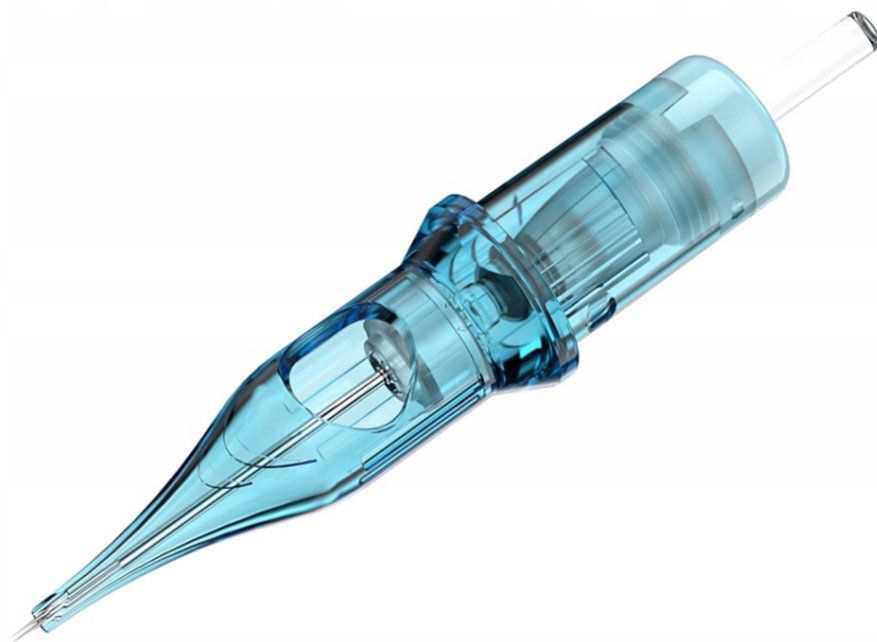

---

stabilizuje igłę w trakcie pracy.

Ultra to najnowsza generacja kartridży WJX.

Istotne różnice w stosunku do poprzedniej wersji: