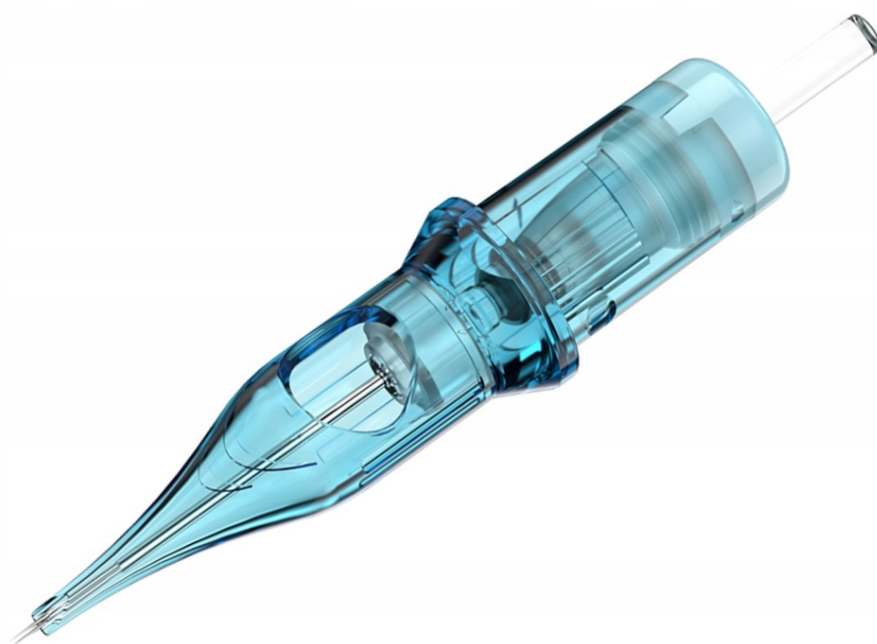

Link do produktu: <https://www.cosmedwar.eu/kartridz-do-tatuazu-pmu-wjx-0-30mm-1rl-igla-do-tatuazu-10-sztuk-p-201.html>

Kartridż do tatuazu PMU WJX - 0,30mm 1RL - igła do tatuazu - 10 sztuk

Cena	42,50 zł
Numer katalogowy	1RL, 30
Kod producenta	1RL, 30
Kod EAN	5905868462791
Liczba sztuk w opakowaniu	10
Marka	WJX
EAN (GTIN)	5905868462791
Kod producenta	1RL, 30

Do tego zakupu polecamy

Folia ochronna na Tatuaż Second Skin 15 cm x 10 m

IGŁA MODUŁOWA Z MEMBRANĄ, 1RL, 0,30 mm

Cartridge marki WJX to flagowy produkt tej firmy. Fundament wszystkich produkowanych przez nich linii cartridge'y. Znakomicie wbijają tusz pod skórę. Są ostre, ponieważ wyprodukowane zostały z najlepszej stali wykorzystywanej do produkcji igieł do tatuażu. Ich opatentowany kształt sprawia, że wąska końcówka idealnie stabilizuje igłę w trakcie pracy.