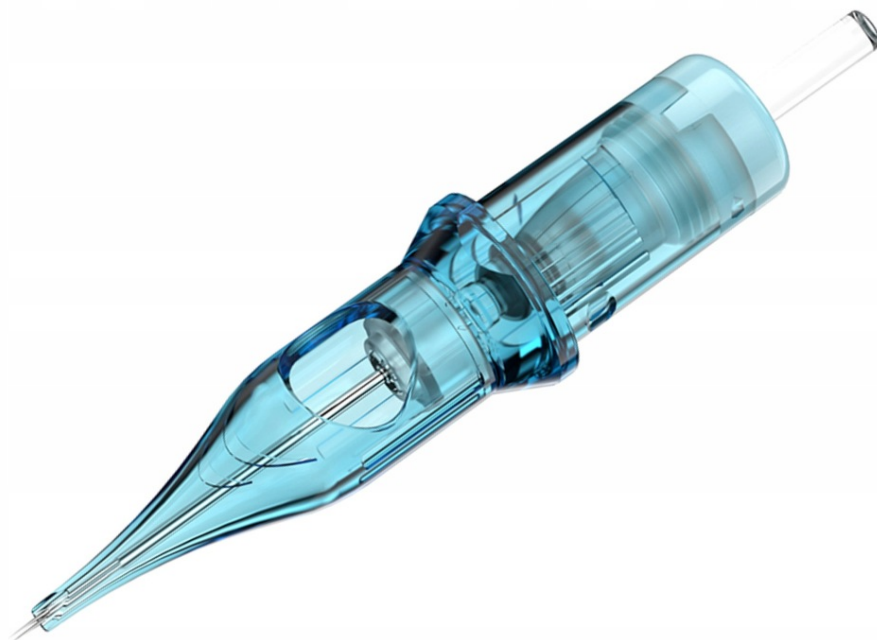

Link do produktu: <https://www.cosmedwar.eu/kartridz-do-tatuazu-pmu-wjx-0-30mm-18rl-igla-do-tatuazu-20-sztuk-box-p-196.html>

Kartridż do tatuazu PMU WJX - 0,30mm 18RL - igła do tatuazu - 20 sztuk (box)

Do tego zakupu polecamy

Folia ochronna na Tatuaż Second Skin 15 cm x 10 m

IGŁA MODUŁOWA Z MEMBRANĄ, 18RL, 0,30 mm

Cartridge marki WJX to flagowy produkt tej firmy.

Fundament wszystkich produkowanych przez nich linii cartridge'y. Znakomicie wbijają tusz pod skórę. Są ostre, ponieważ wyprodukowane zostały z najlepszej stali wykorzystywanej do produkcji igieł do tatuażu. Ich opatentowany kształt sprawia, że wąska końcówka idealnie stabilizuje igłę w trakcie pracy.

Ultra to najnowsza generacja kartridży WJX.

Istotne różnice w stosunku do poprzedniej wersji:

- bardziej zoptymalizowany kształt obudowy
- obudowa jest wykonana z nowego gatunku tworzywa, zapewniającego optymalną elastyczność
- wyższa przejrzystość plastiku
- wyższa jakość stali, z której wykonane są igły