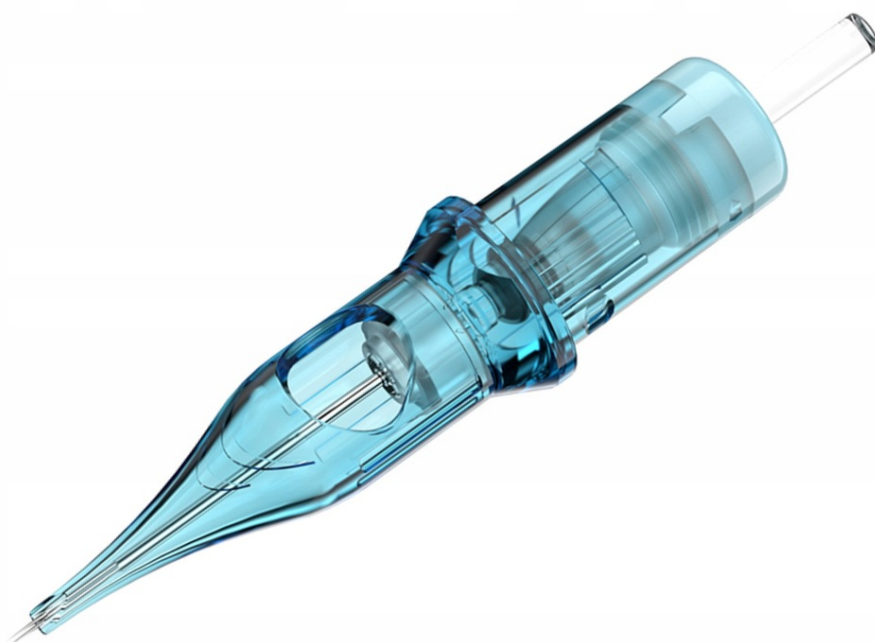

Link do produktu: <https://www.cosmedwar.eu/kartridz-do-tatuazu-pmu-wjx-0-30mm-14rl-igla-do-tatuazu-20-sztuk-box-p-198.html>

Kartridż do tatuazu PMU WJX - 0,30mm 14RL - igła do tatuazu - 20 sztuk (box)

Do tego zakupu polecamy

Folia ochronna na Tatuaz Second Skin 15 cm x 10 m

IGŁA MODUŁOWA Z MEMBRANĄ, 14RL, 0,30 mm

Cartridge marki WJX to flagowy produkt tej firmy. Fundament wszystkich produkowanych przez nich linii cartridge'y. Znakomicie wbijają tusz pod skórę. Są ostre,

ponieważ wyprodukowane zostały z najlepszej stali wykorzystywanej do produkcji igieł do tatuażu. Ich opatentowany kształt sprawia, że wąska końcówka idealnie stabilizuje igłę w trakcie pracy.

Ultra to najnowsza generacja kartridży WJX.