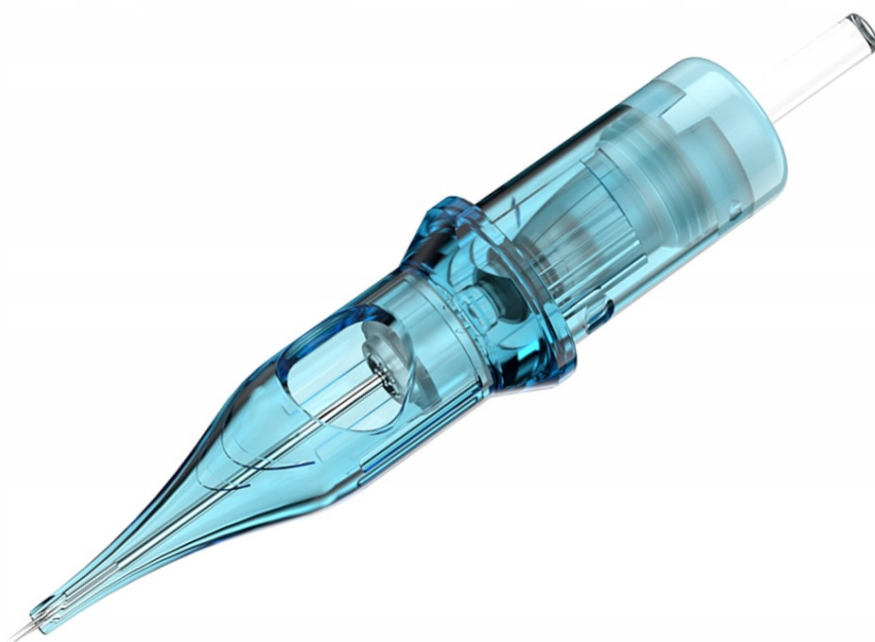

---

ponieważ wyprodukowane zostały z najlepszej stali wykorzystywanej do produkcji igieł do tatuażu. Ich opatentowany kształt sprawia, że wąska końcówka idealnie stabilizuje igłę w trakcie pracy.

Ultra to najnowsza generacja kartridży WJX.