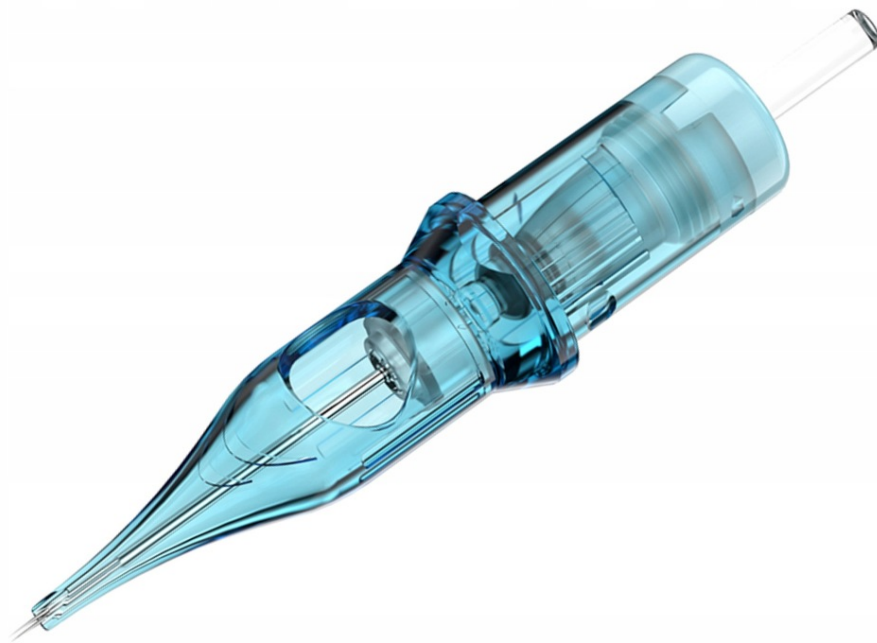

Link do produktu: <https://www.cosmedwar.eu/kartridz-do-tatuazu-pmu-wjx-0-30mm-11rl-igla-do-tatuazu-20-sztuk-box-p-65.html>

Kartridż do tatuazu PMU WJX - 0,30mm 11RL - igła do tatuazu - 20 sztuk (box)

Cena	84,90 zł
Kod EAN	5904830337075
Marka	WJX
EAN (GTIN)	5904830337075
Liczba sztuk w opakowaniu	20

Prosimy zapoznać się z innymi przedmiotami sprzedającego.

Do tego zakupu polecamy

Folia ochronna na Tatuaz Second Skin 15 cm x 10 m

IGŁA MODUŁOWA Z MEMBRANĄ, 11RL, 0,30 mm

Cartridge marki WJX to flagowy produkt tej firmy. Fundament wszystkich produkowanych przez nich linii cartridge'y. Znakomicie wbijają tusz pod skórę. Są ostre, ponieważ wyprodukowane zostały z najlepszej stali wykorzystywanej do produkcji igieł do tatuażu. Ich opatentowany kształt sprawia, że wąska końcówka idealnie

stabilizuje igłę w trakcie pracy.

Ultra to najnowsza generacja kartridży WJX.

Istotne różnice w stosunku do poprzedniej wersji:

-
- bardziej zoptymalizowany kształt obudowy
 - obudowa jest wykonana z nowego gatunku tworzywa, zapewniającego optymalną elastyczność
 - wyższa przejrzystość plastiku
 - wyższa jakość stali, z której wykonane są igły