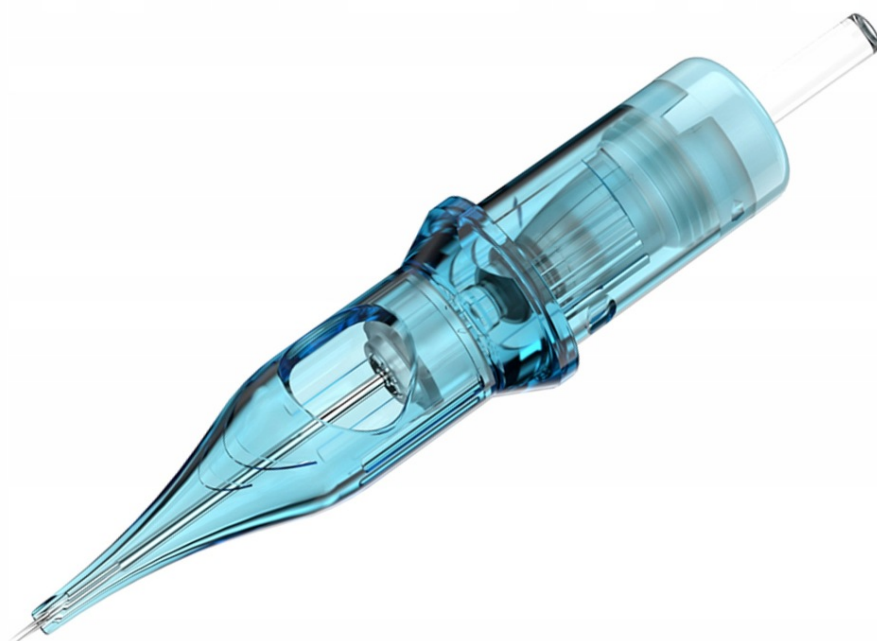

Link do produktu: <https://www.cosmedwar.eu/kartridz-do-tatuazu-pmu-wjx-0-30mm-11rl-igla-do-tatuazu-20-sztuk-box-p-65.html>

Kartridż do tatuazu PMU WJX - 0,30mm 11RL - igła do tatuazu - 20 sztuk (box)

Cena	84,90 zł
Kod EAN	5904830337075
Marka	WJX
EAN (GTIN)	5904830337075
Liczba sztuk w opakowaniu	20

Prosimy zapoznać się z innymi przedmiotami sprzedającego.

Do tego zakupu polecamy

Folia ochronna na Tatuaz Second Skin 15 cm x 10 m

IGŁA MODUŁOWA Z MEMBRANĄ, 11RL, 0,30 mm

Cartridge marki WJX to flagowy produkt tej firmy. Fundament wszystkich produkowanych przez nich linii cartridge'y. Znakomicie wbijają tusz pod skórę. Są ostre, ponieważ wyprodukowane zostały z najlepszej stali wykorzystywanej do produkcji igieł do tatuażu. Ich opatentowany kształt sprawia, że wąska końcówka idealnie

stabilizuje igłę w trakcie pracy.

Ultra to najnowsza generacja kartridży WJX.

Istotne różnice w stosunku do poprzedniej wersji:

-
- bardziej zoptymalizowany kształt obudowy
 - obudowa jest wykonana z nowego gatunku tworzywa, zapewniającego optymalną elastyczność
 - wyższa przejrzystość plastiku
 - wyższa jakość stali, z której wykonane są igły