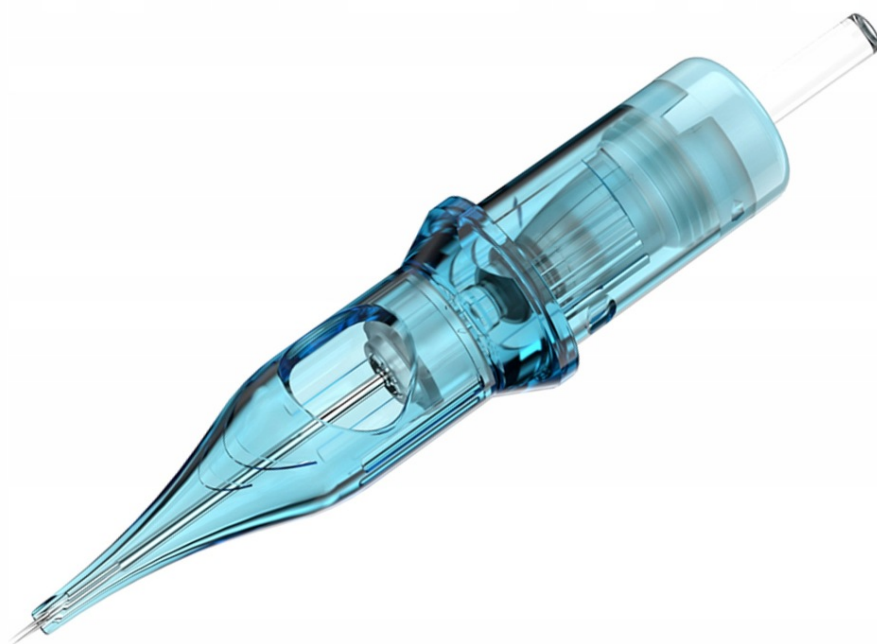

Link do produktu: <https://www.cosmedwar.eu/kartridz-do-tatuazu-pmu-wjx-0-30mm-11rl-igla-do-tatuazu-20-sztuk-box-p-65.html>

Kartridż do tatuazu PMU WJX - 0,30mm 11RL - igła do tatuazu - 20 sztuk (box)

Cena	84,90 zł
Kod EAN	5904830337075
Marka	WJX
EAN (GTIN)	5904830337075
Liczba sztuk w opakowaniu	20

Prosimy zapoznać się z innymi przedmiotami sprzedającego.

Do tego zakupu polecamy

Folia ochronna na Tatuaz Second Skin 15 cm x 10 m

IGŁA MODUŁOWA Z MEMBRANĄ, 11RL, 0,30 mm

Cartridge marki WJX to flagowy produkt tej firmy. Fundament wszystkich produkowanych przez nich linii cartridge'y. Znakomicie wbijają tusz pod skórę. Są ostre, ponieważ wyprodukowane zostały z najlepszej stali wykorzystywanej do produkcji igieł do tatuażu. Ich opatentowany kształt sprawia, że wąska końcówka idealnie

stabilizuje igłę w trakcie pracy.

Ultra to najnowsza generacja kartridży WJX.

Istotne różnice w stosunku do poprzedniej wersji:

-
- bardziej zoptymalizowany kształt obudowy
 - obudowa jest wykonana z nowego gatunku tworzywa, zapewniającego optymalną elastyczność
 - wyższa przejrzystość plastiku
 - wyższa jakość stali, z której wykonane są igły