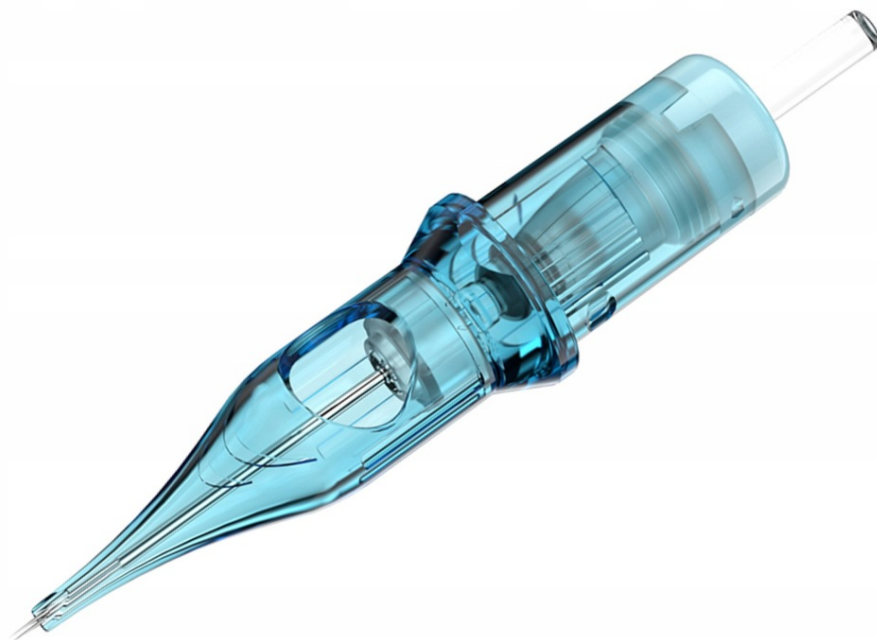

Link do produktu: <https://www.cosmedwar.eu/kartridz-do-tatuazu-0809rm-wjx-9rm-0-25-mm-igla-do-tatuazu-10-sztuk-p-202.html>

Kartridż do tatuazu 0809RM WJX 9RM, 0,25 mm - igła do tatuazu - 10 sztuk

Cena	47,90 zł
Kod EAN	5905868462838
Marka	WJX
Liczba sztuk w opakowaniu	10
EAN (GTIN)	5905868462838
Model	1009RL

Do tego zakupu polecamy

IGŁA MODUŁOWA Z MEMBRANĄ 9RM, 0.25 mm

Cartridge marki WJX to flagowy produkt tej firmy. Fundament wszystkich produkowanych przez nich linii cartridge'y. Znakomicie wbijają tusz pod skórę. Są ostre, ponieważ wyprodukowane zostały z najlepszej stali wykorzystywanej do produkcji igieł do tatuażu. Ich opatentowany kształt sprawia, że wąska końcówka idealnie stabilizuje igłę w trakcie pracy.

Ultra to najnowsza generacja kartridży WJX.

Istotne różnice w stosunku do poprzedniej wersji:

- bardziej zoptymalizowany kształt obudowy
- obudowa jest wykonana z nowego gatunku tworzywa,

zapewniającego optymalną elastyczność

- wyższa przejrzystość plastiku

- wyższa jakość stali, z której wykonane są igły

SPECYFIKACJA:

→ Producent: WJX

→ Rozmiar: 9RM

→ Średnica pojedynczej igły: 0.25 mm

→ Długość ostrza: 3.5 mm MT (medium taper)