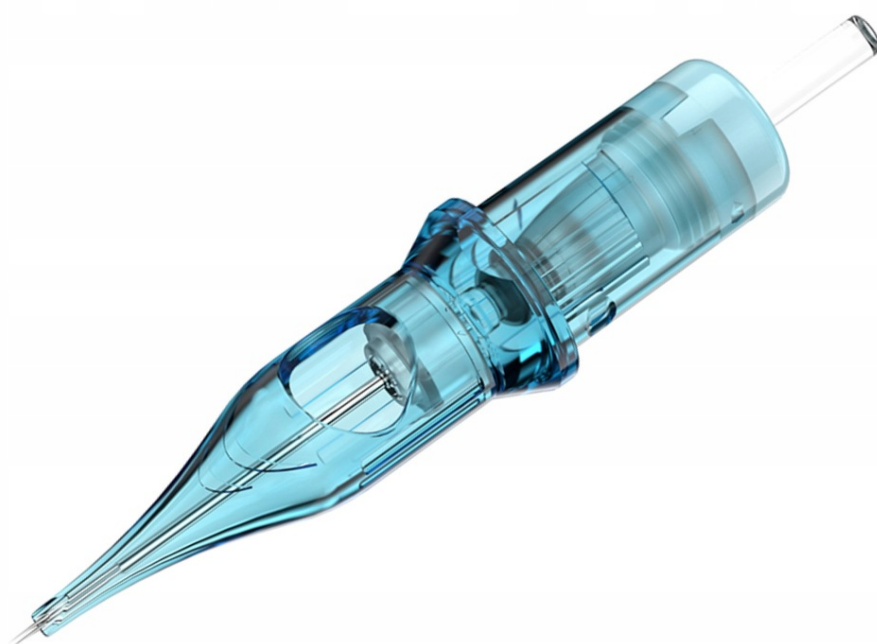

Do tego zakupu polecamy

IGŁA MODUŁOWA Z MEMBRANĄ 9RM, 0.25 mm

Cartridge marki WJX to flagowy produkt tej firmy. Fundament wszystkich produkowanych przez nich linii cartridge'y. Znakomicie wbijają tusz pod skórę. Są ostre, ponieważ wyprodukowane zostały z najlepszej stali wykorzystywanej do produkcji igieł do tatuażu. Ich opatentowany kształt sprawia, że wąska końcówka idealnie stabilizuje igłę w trakcie pracy.

Ultra to najnowsza generacja kartridży WJX.

Istotne różnice w stosunku do poprzedniej wersji:

- bardziej zoptymalizowany kształt obudowy
- obudowa jest wykonana z nowego gatunku tworzywa,

zapewniającego optymalną elastyczność

- wyższa przejrzystość plastiku

- wyższa jakość stali, z której wykonane są igły

SPECYFIKACJA:

→ Producent: WJX

→ Rozmiar: 9RM

→ Średnica pojedynczej igły: 0.25 mm

→ Długość ostrza: 3.5 mm MT (medium taper)